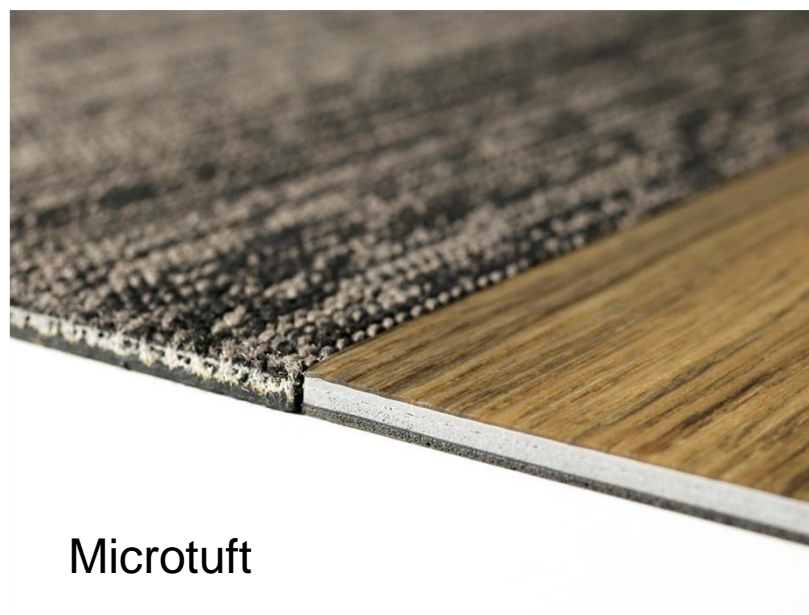

Технические характеристики

LVT

**Идеально сочетается
с нашей ковровой
плиткой и
фальшполом.**

Комбинации

Textured
Loop

Cut and Loop

Cut Pile

Tapestry

Microtuft

Shaggy

Коллекция Level Set

Коллекция Level Set - Woodgrains

Состоит из 18 цветов
 Формат Skinny Planks 25x100 см
 Дизайн под дерево

Natural Woodgrain

Cedar

Teak