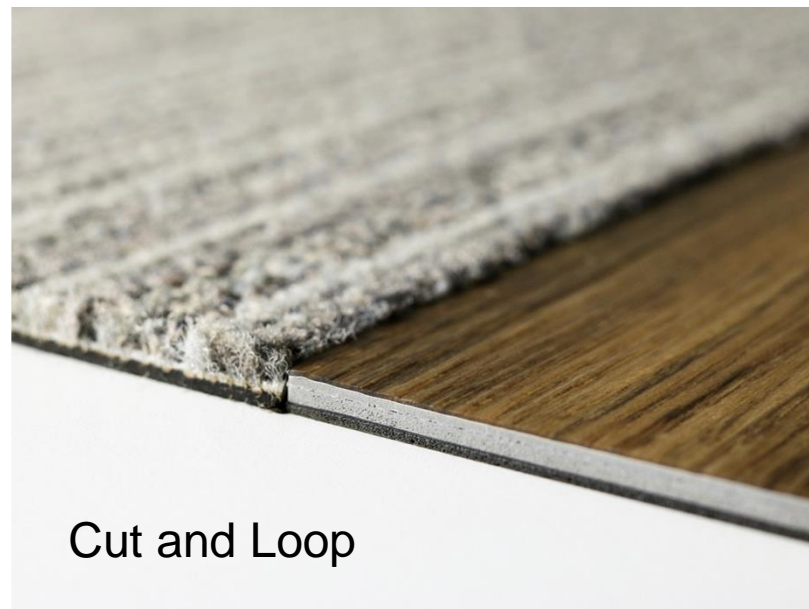

Технические характеристики

LVT

**Идеально сочетается
с нашей ковровой
плиткой и
фальшполом.**

Комбинации

Textured
Loop

Cut and Loop

Cut Pile

Tapestry

Microtuft

Shaggy

Коллекция Level Set

Коллекция Level Set - Woodgrains

Состоит из 18 цветов
 Формат Skinny Planks 25x100 см
 Дизайн под дерево

Natural Woodgrain

Cedar

Teak