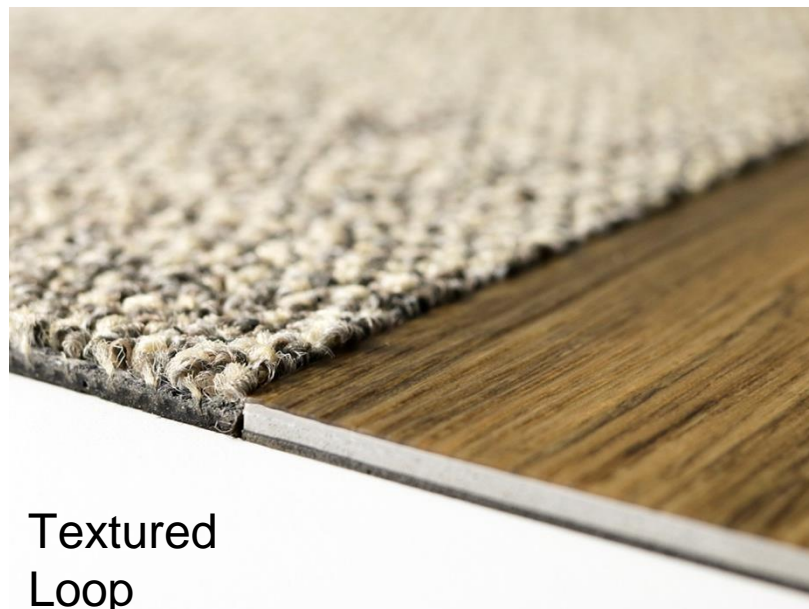

Технические характеристики

LVT

**Идеально сочетается
с нашей ковровой
плиткой и
фальшполом.**

Комбинации

Textured
Loop

Cut and Loop

Cut Pile

Tapestry

Microtuft

Shaggy

Коллекция Level Set

Коллекция Level Set - Woodgrains

Состоит из 18 цветов
 Формат Skinny Planks 25x100 см
 Дизайн под дерево

Natural Woodgrain

Cedar

Teak