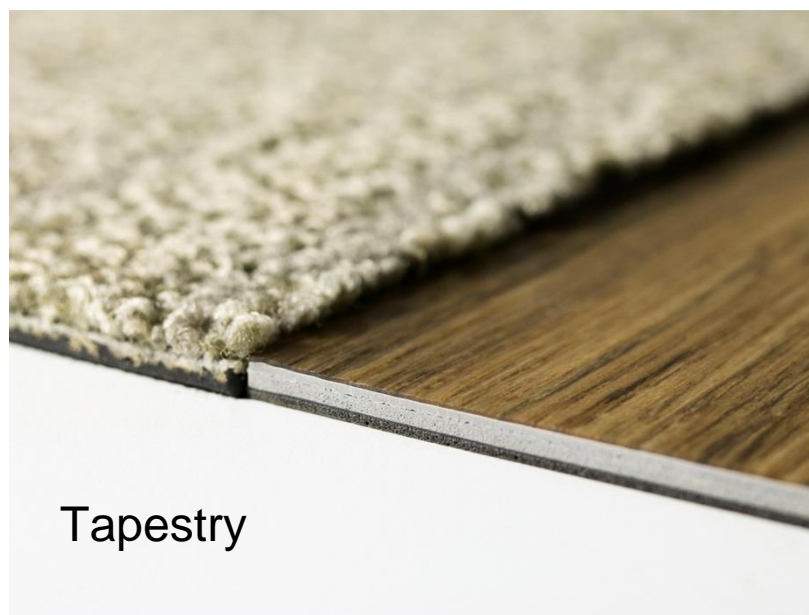

Технические характеристики

LVT

**Идеально сочетается
с нашей ковровой
плиткой и
фальшполом.**

Комбинации

Textured
Loop

Cut and Loop

Cut Pile

Tapestry

Microtuft

Shaggy

Коллекция Level Set

Коллекция Level Set - Woodgrains

Состоит из 18 цветов
 Формат Skinny Planks 25x100 см
 Дизайн под дерево

Natural Woodgrain

Cedar

Teak