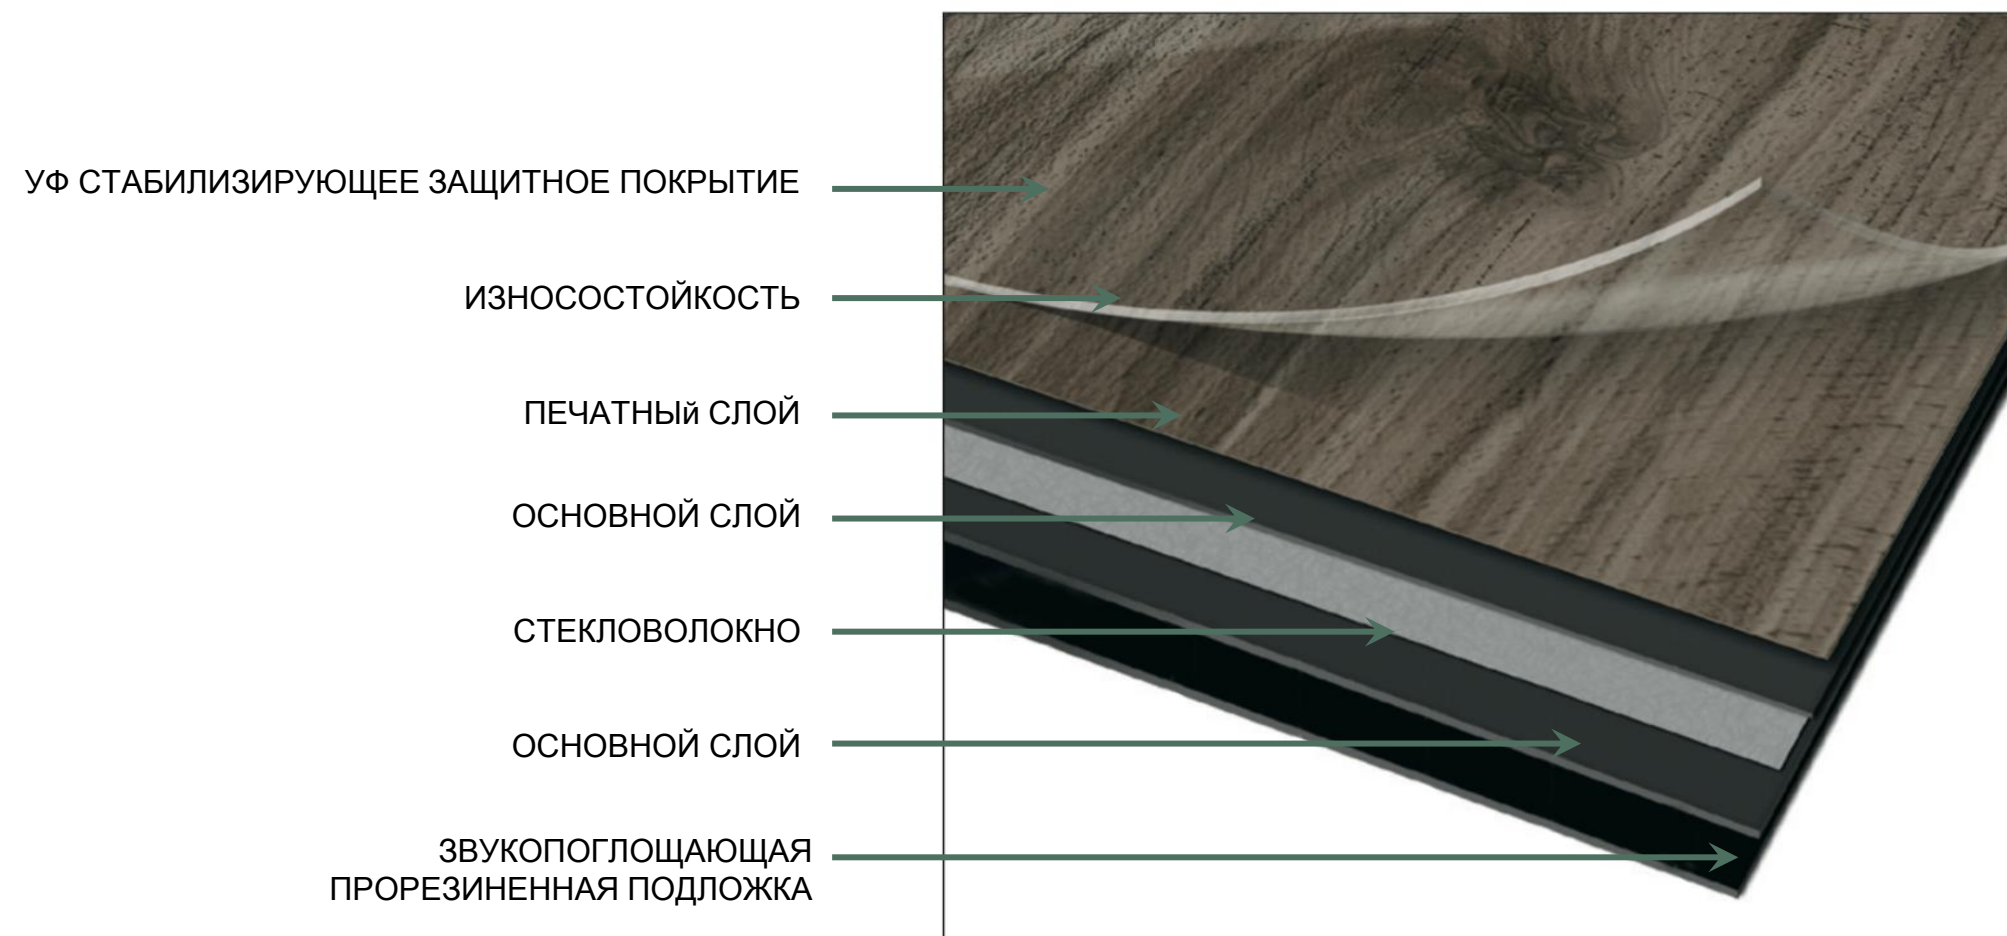

Технические характеристики