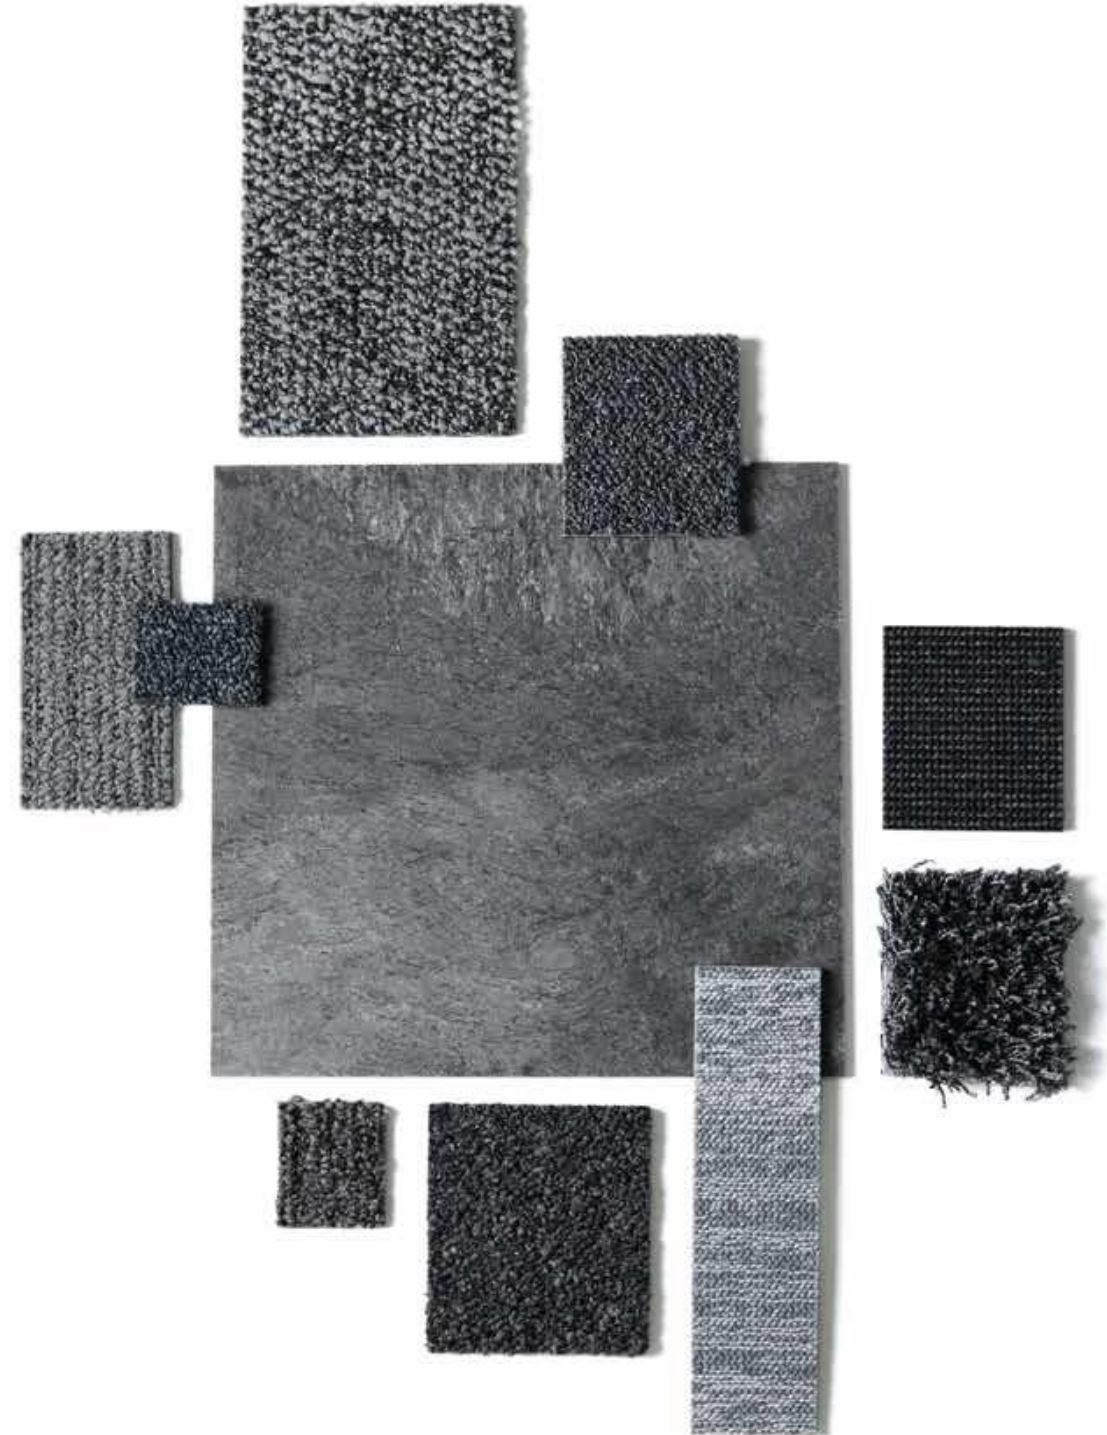

Технические характеристики

LVT

**Идеально сочетается
с нашей ковровой
плиткой и
фальшполом.**

Комбинации

Textured
Loop

Cut and Loop

Cut Pile

Tapestry

Microtuft

Shaggy

Коллекция Level Set

Коллекция Level Set - Woodgrains

Состоит из 18 цветов
 Формат Skinny Planks 25x100 см
 Дизайн под дерево

Natural Woodgrain

Cedar

Teak

Beech

Chestnut

Black Walnut

Textured Woodgrain

Antique Light Oak

Distressed Hickory

Antique Maple

Distressed Black Walnut

Textured Woodgrain

White Wash

Grey Dune

Annodized Ash

Dark Walnut

Natural Woodgrain

Sand Dune

Washed Wheat