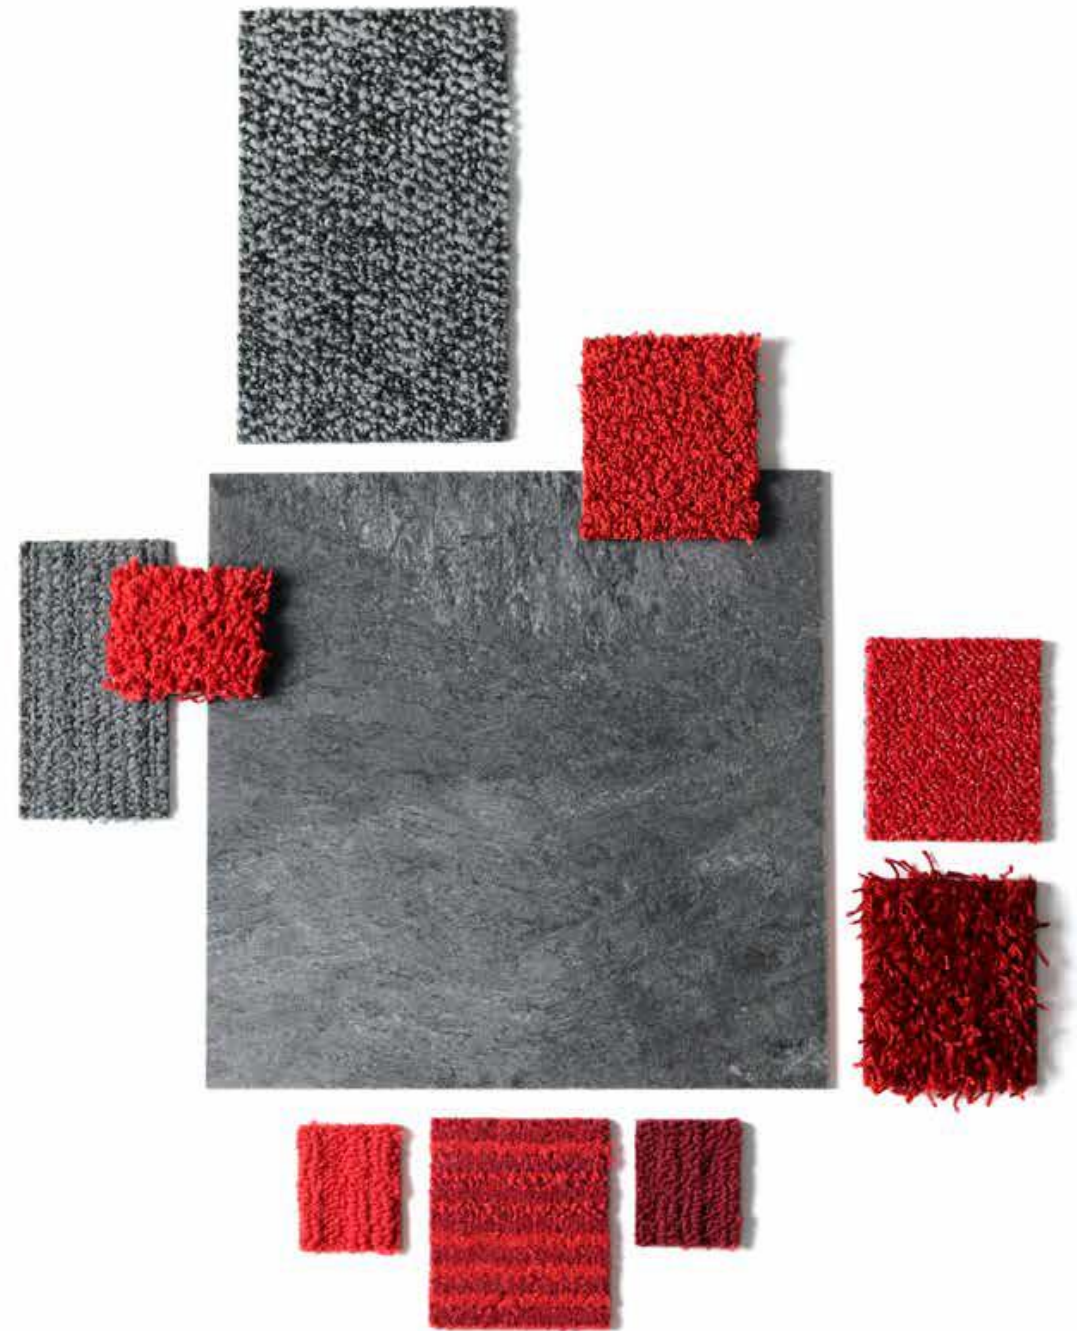

Технические характеристики

LVT

**Идеально сочетается
с нашей ковровой
плиткой и
фальшполом.**

Комбинации

Textured
Loop

Cut and Loop

Cut Pile

Tapestry

Microtuft

Shaggy

Коллекция Level Set

Коллекция Level Set - Woodgrains

Состоит из 18 цветов
 Формат Skinny Planks 25x100 см
 Дизайн под дерево

Natural Woodgrain

Cedar

Teak

Beech

Chestnut

Black Walnut

Textured Woodgrain

Antique Light Oak

Distressed Hickory

Antique Maple

Distressed Black Walnut

Textured Woodgrain

White Wash

Grey Dune

Annodized Ash

Dark Walnut

Natural Woodgrain

Sand Dune

Washed Wheat